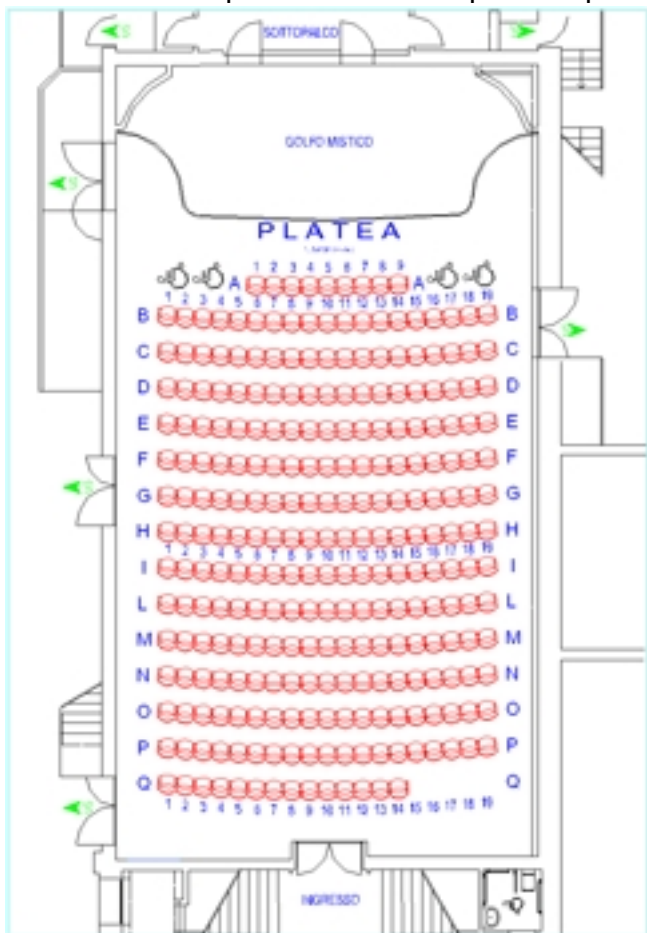

Biblioteca Comunale "G. Baccari":

Sede Via G. B. Conti, 30 - Lendinara

tel. 0425 605667

Disposizione dei posti a sedere del Teatro Comunale Ballarin:

Piantina dei posti a sedere in platea e piantina dei posti a sedere in galleria